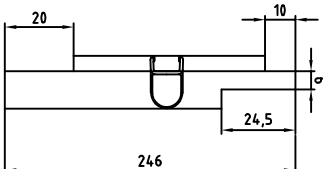

Dichtungsbearbeitung: Seal machining:

Für Schlauchdichtung | for soft nose seal 74.025 / 74.026
In Kombination mit Wasserabweiser | In combination with water dispenser 74.017

Oben
Top

Unten
Bottom

Mitte
Middle

Detail Oben | Top

**Montageanleitung:
Pendeltürband BF 134
Band Glas/Wand mit einseitiger Anschraubflasche,
mit Federmechanismus
Art.-Nr.: 70.261**

**Mounting instruction:
Double-action hinge BF 134
Hinge glass/wall with single sided fixing plate,
with spring mechanism
Art.-No.: 70.261**

Wichtige Informationen:

Glas
ESG 8/10 mm
(nach EN 12150-1:2015)
Tragfähigkeit (2 Bänder)
40 kg

Important Information:

Glass
ESG 8/10 mm
(to EN 12150-1:2015)
Load capacity (2 hinges)
40 kg

Vor der Montage Glasflächen mit handelsüblichem Glasreiniger im Bereich der Klemmflächen reinigen. Keine Verdünnung verwenden.