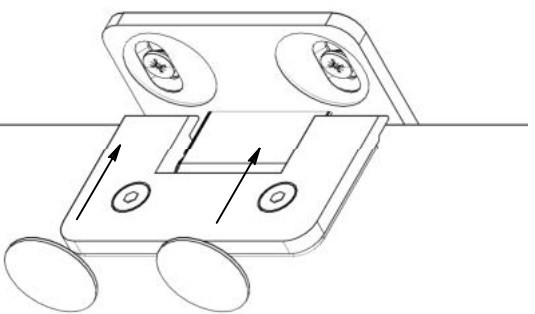

Detail Oben | Top

**Montageanleitung:
Pendeltürband BF 134
Band Glas/Wand mit einseitiger Anschraubflasche,
mit Federmechanismus
Art.-Nr.: 70.261**

**Mounting instruction:
Double-action hinge BF 134
Hinge glass/wall with single sided fixing plate,
with spring mechanism
Art.-No.: 70.261**

Innenansicht
Inside view

2. Montage an der Tür:
Assemble on door:

Innenansicht
Inside view

4 mm
12 Nm

3. Montage zur Wand:
Assemble to the wall:

Ausrichten, Band fixieren, Ausrichtung prüfen
Adjust, fix the hinge, check adjustment

Innenansicht
Inside view

4. Abdeckplättchen aufkleben:
Stick on the covers:

Innenansicht
Inside view

Glasbearbeitungen:
Glass preparations:

Glasstärke: 8 mm / mit Dichtung
Glass thickness: 8 mm / with seals