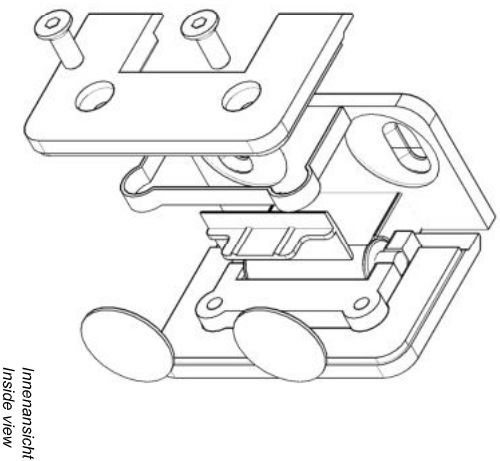

Detail Oben | Top

**Montageanleitung:
Pendeltürband BF 134
Band Glas/Wand mit einseitiger Anschraubflasche,
mit Federmechanismus
Art.-Nr.: 70.261**

**Mounting instruction:
Double-action hinge BF 134
Hinge glass/wall with single sided fixing plate,
with spring mechanism
Art.-No.: 70.261**

Wichtige Informationen:

Glas
ESG 8/10 mm
(nach EN 12150-1:2015)
Tragfähigkeit (2 Bänder)
40 kg

Important Information:

Glass
ESG 8/10 mm
(to EN 12150-1:2015)
Load capacity (2 hinges)
40 kg

Vor der Montage Glasflächen mit handelsüblichem Glasreiniger im Bereich der Klemmflächen reinigen. Keine Verdünnung verwenden.

The wall plugs supplied are not suitable for all types of walls! Please use suitable screw connections according to foundation!

**Lieferumfang:
Scope of delivery:**

1. Vorbereitung des Pendeltürbandes:
Preparing the double action hinge:

Innenansicht
Inside view

2. Montage an der Tür:
Assemble on door:

Innenansicht
Inside view

4 mm
12 Nm

3. Montage zur Wand:
Assemble to the wall:

Ausrichten, Band fixieren, Ausrichtung prüfen
Adjust, fix the hinge, check adjustment