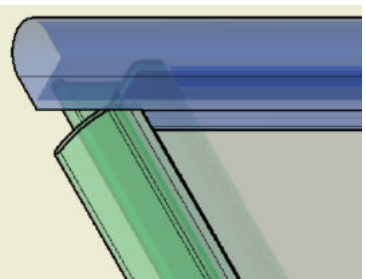

Dichtungsbearbeitung: Seal machining:

Für Schlauchdichtung | for soft nose seal 74.025 / 74.026
In Kombination mit Wasserabweiser | In combination with water dispenser 74.017

Oben
Top

Unten
Bottom

Mitte
Middle

Detail Oben | Top

**Montageanleitung:
Pendeltürband BF 134
Band Glas/Wand mit einseitiger Anschraubflasche,
mit Federmechanismus
Art.-Nr.: 70.261**

**Mounting instruction:
Double-action hinge BF 134
Hinge glass/wall with single sided fixing plate,
with spring mechanism
Art.-No.: 70.261**