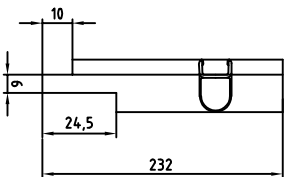

Dichtungsbearbeitung: Seal machining:

Für Schlauchdichtung | for soft nose seal 74.025 / 74.026
In Kombination mit Wasserabweiser | In combination with water dispenser 74.017

Oben
Top

Unten
Bottom

Mitte
Middle