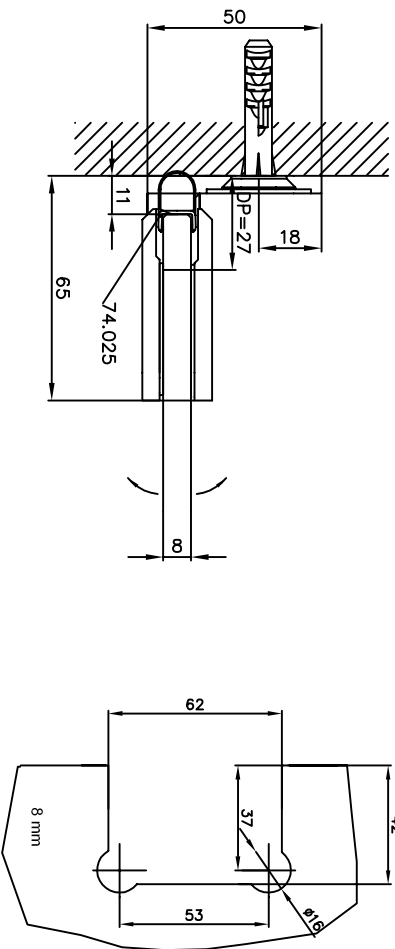

Detail Oben | Top

**Montageanleitung:
Pendeltürband BF 134
Band Glas/Wand mit einseitiger Anschraubflasche,
mit Federmechanismus
Art.-Nr.: 70.261**

**Mounting instruction:
Double-action hinge BF 134
Hinge glass/wall with single sided fixing plate,
with spring mechanism
Art.-No.: 70.261**

Innenansicht
Inside view

2. Montage an der Tür:
Assemble on door:

Innenansicht
Inside view

4 mm
12 Nm

3. Montage zur Wand:
Assemble to the wall:

Ausrichten, Band fixieren, Ausrichtung prüfen
Adjust, fix the hinge, check adjustment

Innenansicht
Inside view

4. Abdeckplättchen aufkleben:
Stick on the covers:

Innenansicht
Inside view

Glasbearbeitungen:
Glass preparations:

Glasstärke: 8 mm / mit Dichtung
Glass thickness: 8 mm / with seals

Glasstärke: 10 mm / mit Dichtung
Glass thickness: 10 mm / with seals