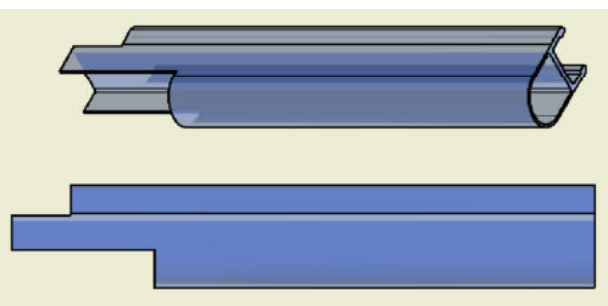

Dichtungsbearbeitung: Seal machining:

Für Schlauchdichtung | for soft nose seal 74.025 / 74.026
In Kombination mit Wasserabweiser | In combination with water dispenser 74.017

Oben
Top

Unten
Bottom

Mitte
Middle

Detail Oben | Top

**Montageanleitung:
Pendeltürband BF 134
Band Glas/Wand mit einseitiger Anschraubflasche,
mit Federmechanismus
Art.-Nr.: 70.261**

**Mounting instruction:
Double-action hinge BF 134
Hinge glass/wall with single sided fixing plate,
with spring mechanism
Art.-No.: 70.261**

Wichtige Informationen:

Glas
ESG 8/10 mm
(nach EN 12150-1:2015)
Tragfähigkeit (2 Bänder)
40 kg

Important Information:

Glass
ESG 8/10 mm
(to EN 12150-1:2015)
Load capacity (2 hinges)
40 kg

Vor der Montage Glasflächen mit handelsüblichem Glasreiniger im Bereich der Klemmflächen reinigen. Keine Verdünnung verwenden.

Glasstärke: 10 mm / mit Dichtung
Glass thickness: 10 mm / with seals