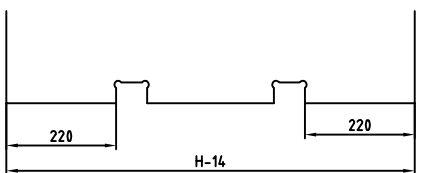

Dichtungsbearbeitung: Seal machining:

Für Schlauchdichtung | for soft nose seal 74.025 / 74.026
In Kombination mit Wasserabweiser | In combination with water dispenser 74.017

Oben
Top

Unten
Bottom

Mitte
Middle

Detail Oben | Top

**Montageanleitung:
Pendeltürband BF 134
Band Glas/Wand mit einseitiger Anschraubflasche,
mit Federmechanismus
Art.-Nr.: 70.261**

**Mounting instruction:
Double-action hinge BF 134
Hinge glass/wall with single sided fixing plate,
with spring mechanism
Art.-No.: 70.261**

Wichtige Informationen:

Glas
ESG 8/10 mm
(nach EN 12150-1:2015)
Tragfähigkeit (2 Bänder)
40 kg

Important Information:

Glass
ESG 8/10 mm
(to EN 12150-1:2015)
Load capacity (2 hinges)
40 kg

Vor der Montage Glasflächen mit handelsüblichem Glasreiniger im Bereich der Klemmflächen reinigen. Keine Verdünnung verwenden.