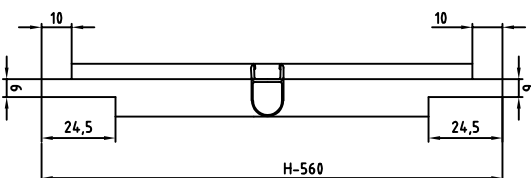

Detail Oben | Top

**Montageanleitung:
Pendeltürband BF 134
Band Glas/Wand mit einseitiger Anschraubflasche,
mit Federmechanismus
Art.-Nr.: 70.261**

**Mounting instruction:
Double-action hinge BF 134
Hinge glass/wall with single sided fixing plate,
with spring mechanism
Art.-No.: 70.261**

Wichtige Informationen:

Glas
ESG 8/10 mm
(nach EN 12150-1:2015)
Tragfähigkeit (2 Bänder)
40 kg

Important Information:

Glass
ESG 8/10 mm
(to EN 12150-1:2015)
Load capacity (2 hinges)
40 kg

Vor der Montage Glasflächen mit handelsüblichem Glasreiniger im Bereich der Klemmflächen reinigen. Keine Verdünnung verwenden.