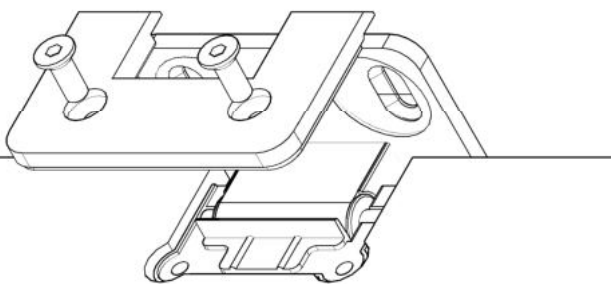

Detail Oben | Top

**Montageanleitung:
Pendeltürband BF 134
Band Glas/Wand mit einseitiger Anschraubflasche,
mit Federmechanismus
Art.-Nr.: 70.261**

**Mounting instruction:
Double-action hinge BF 134
Hinge glass/wall with single sided fixing plate,
with spring mechanism
Art.-No.: 70.261**

The wall plugs supplied are not suitable for all types of walls! Please use suitable screw connections according to foundation!

**Lieferumfang:
Scope of delivery:**

1. Vorbereitung des Pendeltürbandes:
Preparing the double action hinge:

Innenansicht
Inside view

2. Montage an der Tür:
Assemble on door:

Innenansicht
Inside view

4 mm
12 Nm

3. Montage zur Wand:
Assemble to the wall:

Ausrichten, Band fixieren, Ausrichtung prüfen
Adjust, fix the hinge, check adjustment