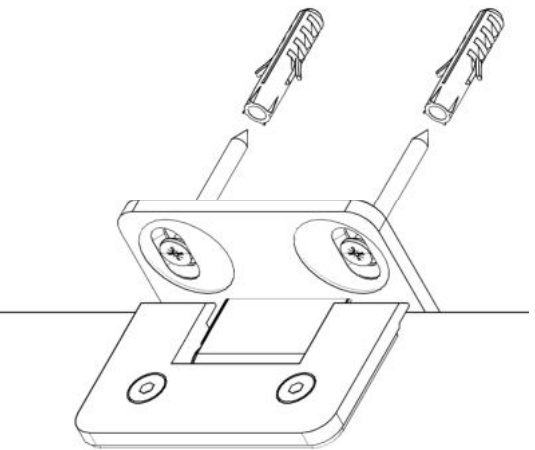

Innenansicht
Inside view

2. Montage an der Tür:
Assemble on door:

Innenansicht
Inside view

4 mm
12 Nm

3. Montage zur Wand:
Assemble to the wall:

Ausrichten, Band fixieren, Ausrichtung prüfen
Adjust, fix the hinge, check adjustment

Innenansicht
Inside view

4. Abdeckplättchen aufkleben:
Stick on the covers:

Innenansicht
Inside view

Glasbearbeitungen:
Glass preparations:

Glasstärke: 8 mm / mit Dichtung
Glass thickness: 8 mm / with seals